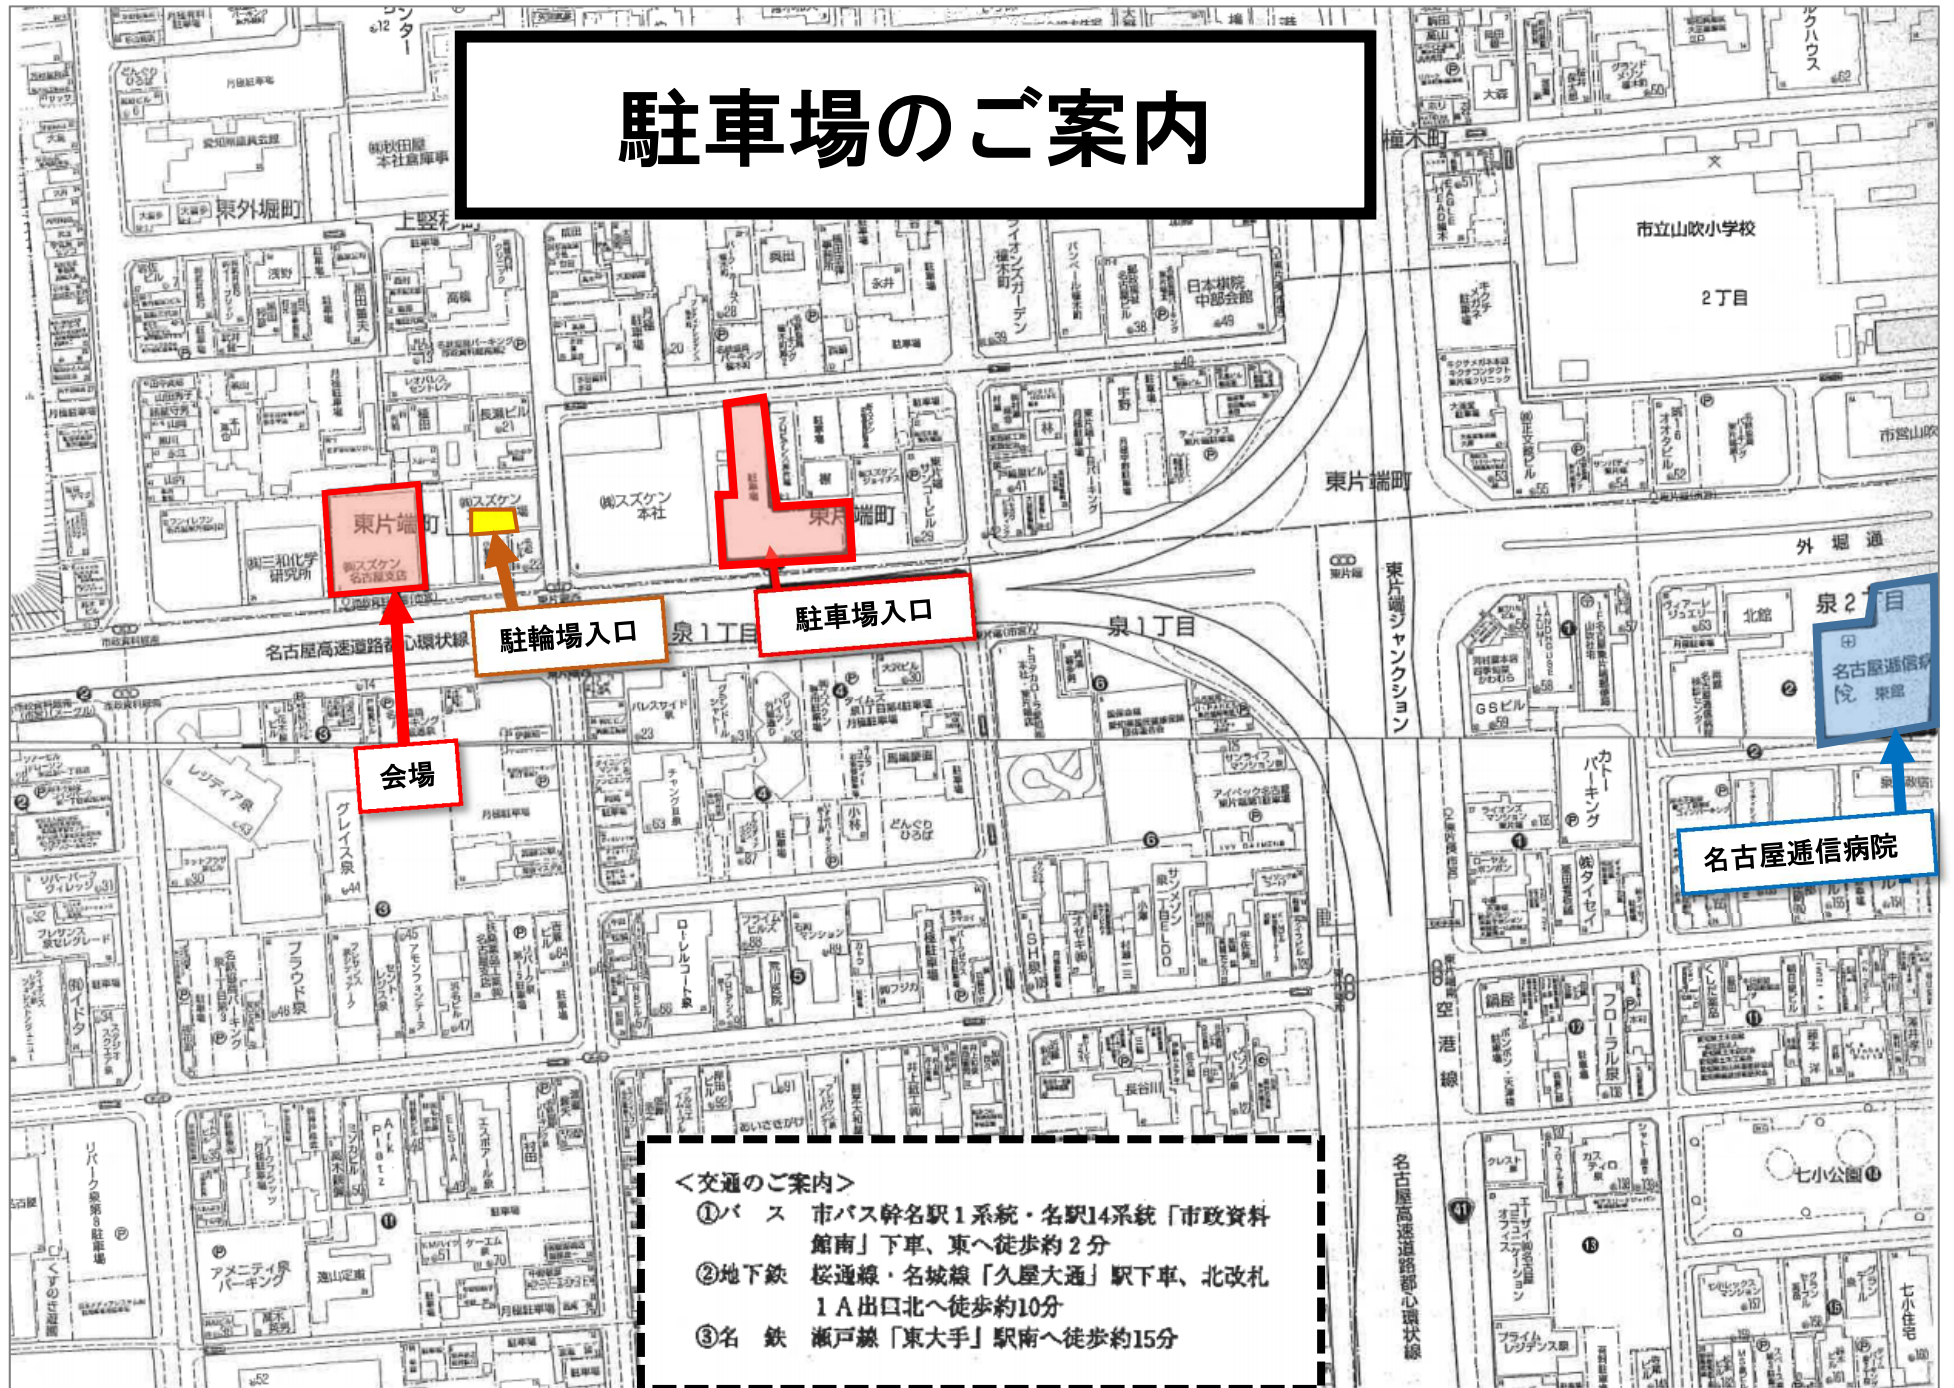

駐車場のご案内

東片端町
駐スケン
名古屋支店

駐輪場入口

東片端町

駐車場入口

会場

名古屋通信病院
東館

名古屋通信病院

＜交通のご案内＞

- ①バス 市バス幹名駅1系統・名駅14系統「市政資料館南」下車、東へ徒歩約2分
- ②地下鉄 桜通線・名城線「久屋大通」駅下車、北改札1A出口北へ徒歩約10分
- ③名鉄 瀬戸線「東大手」駅南へ徒歩約15分